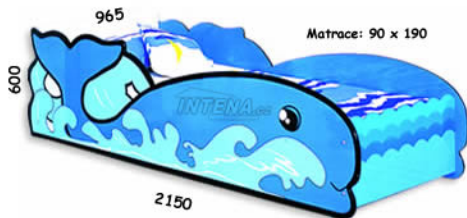

NÁBYTEK IBA-LINE

Postel AUTO IL-001

Postel VERLYBA IL-002

Palanda ANETA IL-003

Palanda PARNÍK IL-004

Sestava DIANA - oranžová

DM - O1 Noční stolec - 472 x 394 x 450

DM - O2 Postel se šuplíky - 1292 x 2035 x 946

DM - O3 Knihovna - 800 x 325 x 1980

DM - O4 Súl s knihov. (PC) - 1000 x 1000 x 1850

DM - O5 Knihovna se skříňkou - 750 x 454 x 1850

DM - O6 Skříň šatní třídvéřová - 1350 x 550 x 2000

DM - O7 Skříň šatní dvoudveř. - 900 x 550 x 2000

Sestava DIANA - modrá

DO - O1 Noční stolec - 472 x 394 x 450

DO - O2 Postel se šuplíky - 1292 x 2035 x 946

DO - O3 Knihovna - 800 x 325 x 1980

DO - O4 Súl s knihov. (PC) - 1000 x 1000 x 1850

DO - O5 Knihovna se skříňkou - 750 x 454 x 1850