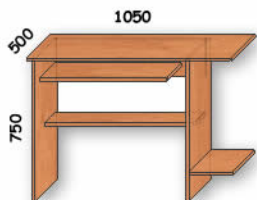

NÁBYTEK BOLZANO

B 16
PC stůl
750x1050x500

B 17
Konferenční stůl
500x1100x600

B 22
Psací stůl
750x1250x600

B 18
Postel
900x2000

B 19
Postel
1400x2000

B 20
Postel
1800x2000

PEDRO K 39
Rošt do postele
900,1400x2000

B 21
Úložný prostor
260x985x920

UKÁZKY SESTAVENÍ SKŘÍNĚ

B 02
2x **B 12a**

B 04
2x **B 12b**

B 04
2x **B 13a**

B 07
B 12a

B 06
2x **B 12a**
2x **B 12b**

B 07
B 14b