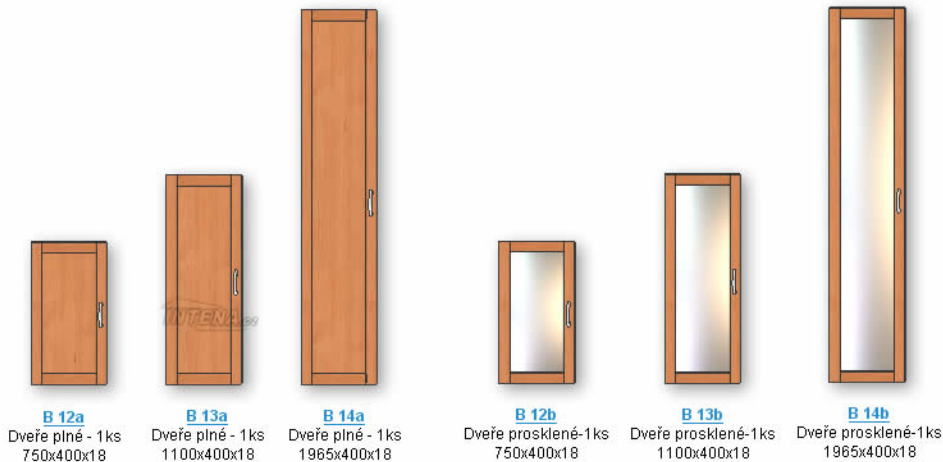

NÁBYTEK BOLZANO

B 16
PC stůl
750x1050x500

B 17
Konferenční stůl
500x1100x600

B 22
Psací stůl
750x1250x600

B 18
Postel
900x2000

B 19
Postel
1400x2000

B 20
Postel
1800x2000

PEDRO K 39
Rošt do postele
900,1400x2000

B 21
Úložný prostor
260x985x920

UKÁZKY SESTAVENÍ SKŘÍNĚ

B 02
2x **B 12a**

B 04
2x **B 12b**

B 04
2x **B 13a**

B 07
B 12a

B 06
2x **B 12a**
2x **B 12b**

B 07
B 14b