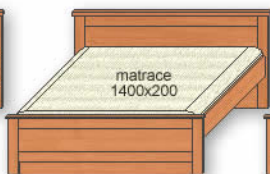

NÁBYTEK BOLZANO

B 16
PC stůl
750x1050x500

B 17
Konferenční stůl
500x1100x600

B 22
Psací stůl
750x1250x600

B 18
Postel
900x2000

B 19
Postel
1400x2000

B 20
Postel
1800x2000

PEDRO K 39
Rošt do postele
900,1400x2000

B 21
Úložný prostor
260x985x920

UKÁZKY SESTAVENÍ SKŘÍNĚ

B 02
2x **B 12a**

B 04
2x **B 12b**

B 04
2x **B 13a**

B 07
B 12a

B 06
2x **B 12a**
2x **B 12b**

B 07
B 14b