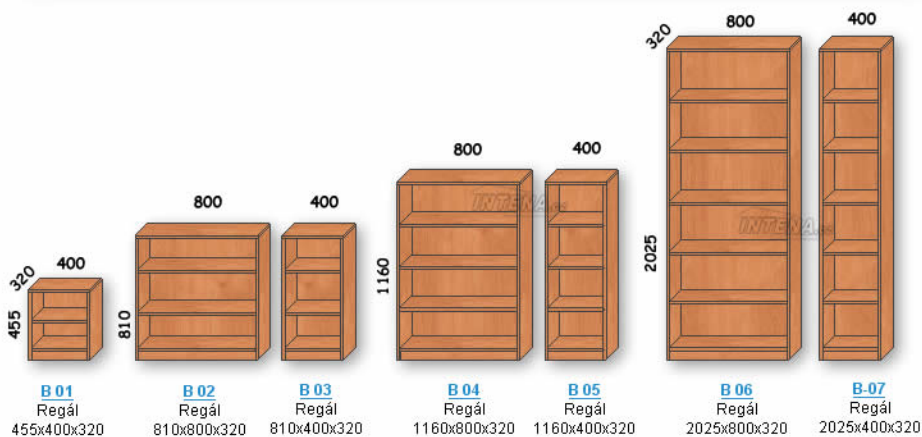

NÁBYTEK BOLZANO

B 16
PC stůl
750x1050x500

B 17
Konferenční stůl
500x1100x600

B 22
Psací stůl
750x1250x600

B 18
Postel
900x2000

B 19
Postel
1400x2000

B 20
Postel
1800x2000

PEDRO K 39
Rošt do postele
900,1400x2000

B 21
Úložný prostor
260x985x920

UKÁZKY SESTAVENÍ SKŘÍNĚ

B 02
2x **B 12a**

B 04
2x **B 12b**

B 04
2x **B 13a**

B 07
B 12a

B 06
2x **B 12a**
2x **B 12b**

B 07
B 14b