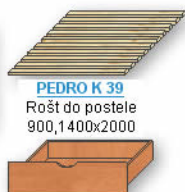

NÁBYTEK BOLZANO

B 16
PC stůl
750x1050x500

B 17
Konferenční stůl
500x1100x600

B 22
Psací stůl
750x1250x600

B 18
Postel
900x2000

B 19
Postel
1400x2000

B 20
Postel
1800x2000

PEDRO K 39
Rošt do postele
900,1400x2000

B 21
Úložný prostor
260x985x920

UKÁZKY SESTAVENÍ SKŘÍNĚ

B 02
2x **B 12a**

B 04
2x **B 12b**

B 04
2x **B 13a**

B 07
B 12a

B 06
2x **B 12a**
2x **B 12b**

B 07
B 14b