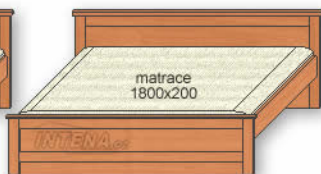

NÁBYTEK BOLZANO

B 16
PC stůl
750x1050x500

B 17
Konferenční stůl
500x1100x600

B 22
Psací stůl
750x1250x600

B 18
Postel
900x2000

B 19
Postel
1400x2000

B 20
Postel
1800x2000

PEDRO K 39
Rošt do postele
900,1400x2000

B 21
Úložný prostor
260x985x920

UKÁZKY SESTAVENÍ SKŘÍNĚ

B 02
2x **B 12a**

B 04
2x **B 12b**

B 04
2x **B 13a**

B 07
B 12a

B 06
2x **B 12a**
2x **B 12b**

B 07
B 14b