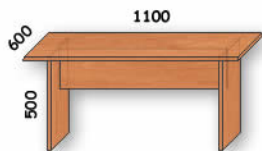

NÁBYTEK BOLZANO

B 16
PC stůl
750x1050x500

B 17
Konferenční stůl
500x1100x600

B 22
Psací stůl
750x1250x600

B 18
Postel
900x2000

B 19
Postel
1400x2000

B 20
Postel
1800x2000

PEDRO K 39
Rošt do postele
900,1400x2000

B 21
Úložný prostor
260x985x920

UKÁZKY SESTAVENÍ SKŘÍNĚ

B 02
2x **B 12a**

B 04
2x **B 12b**

B 04
2x **B 13a**

B 07
B 12a

B 06
2x **B 12a**
2x **B 12b**

B 07
B 14b