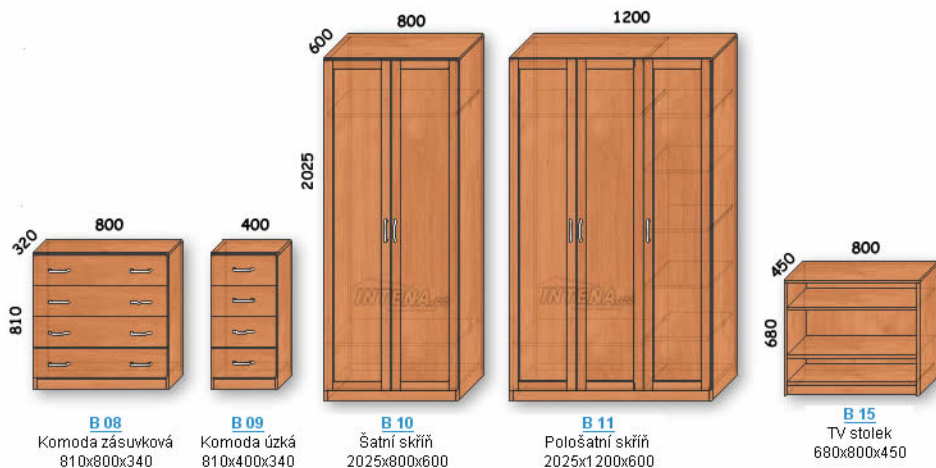

NÁBYTEK BOLZANO

B 16
PC stůl
750x1050x500

B 17
Konferenční stůl
500x1100x600

B 22
Psací stůl
750x1250x600

B 18
Postel
900x2000

B 19
Postel
1400x2000

B 20
Postel
1800x2000

PEDRO K 39
Rošt do postele
900,1400x2000

B 21
Úložný prostor
260x985x920

UKÁZKY SESTAVENÍ SKŘÍNĚ

B 02
2x **B 12a**

B 04
2x **B 12b**

B 04
2x **B 13a**

B 07
B 12a

B 06
2x **B 12a**
2x **B 12b**

B 07
B 14b