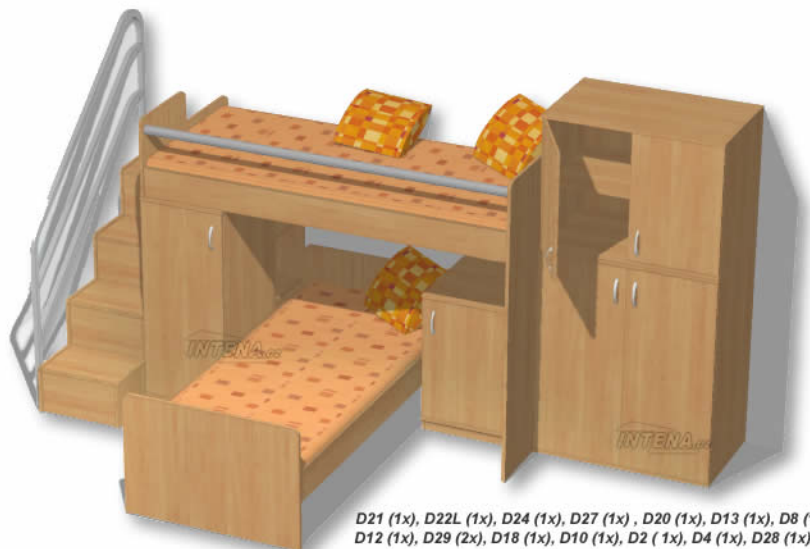

DONALD 24
Čelo postele velké
1615x955x22

DONALD 31
Kovový žebřík
1400x350x130

DONALD 23
Zábrana - kovová
délka 2000

DONALD 28
Sokl široký
60x944x559

DONALD 29
Sokl úzký
60x472x559

DONALD 30
Výsuvná deska
100x600x350

DONALD 32
Kovový úhelník pro
připevnění skříňky ke zdi

UKÁZKY SESTAV DONALD

D21 (1x), D24 (1x), D25 (1x), D20 (1x), D13 (1x)
D2 (1x), D3 (1x), D28 (2x), D14 (1x), D30 (1x), D17 (1x)

D31 (1x), D24 (1x), D25 (1x), D20 (1x),
D13 (1x), D3 (1x), D28 (1x), D18 (1x), D1 (1x)