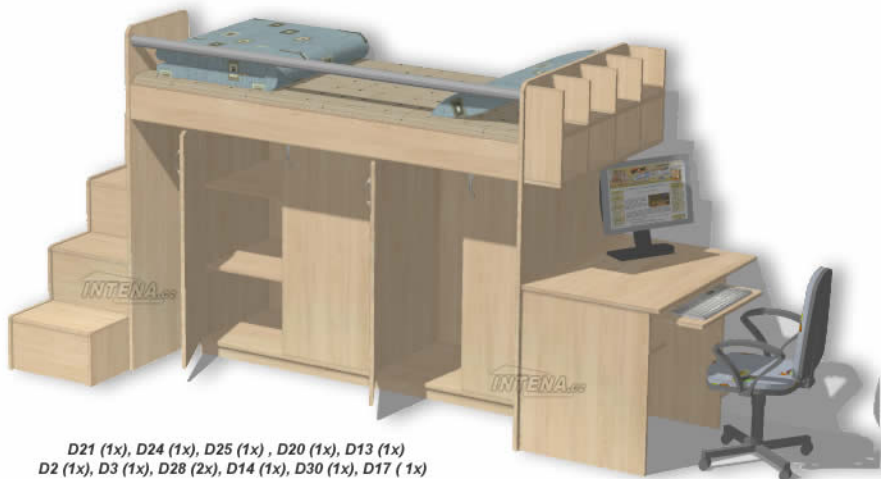

UKÁZKY SESTAV DONALD

D21 (1x), D24 (1x), D25 (1x), D20 (1x), D13 (1x)
D2 (1x), D3 (1x), D28 (2x), D14 (1x), D30 (1x), D17 (1x)