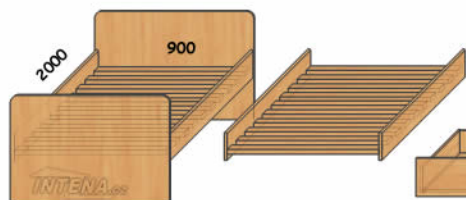

NÁBYTEK DONALD

DONALD 1
Skříň šatní vysoká
1900x946x580

DONALD 2
Skříňka šatní
1130x946x580

DONALD 3
Skříňka policová
1130x946x580

DONALD 4
Skříňka policová
710x946x580

DONALD 5
Skříňka šatní pravá
1130x474x580

DONALD 6
Skříňka šatní levá
1130x474x580

DONALD 7
Skříňka policová pravá
1130x474x580

DONALD 7
Skříňka policová pravá
1130x474x580

DONALD 9
Skříňka policová pravá
710x474x580

DONALD 10
Skříňka policová levá
710x474x580

DONALD 12
Regál nízký
1190x375x473

DONALD 17
Police
415x946x175

DONALD 13
Komoda zásuvková
710x946x580

DONALD 34
Skříňka policová
710x474x580

DONALD 33
Skříňka policová
1130x474x580

DONALD 11
Regál vysoký
1900x514x300

DONALD 14
Stůl pod PC
740x946x650

DONALD 15
Stůl psací
740x1250x600

DONALD 16
Stůl psací levý
740x1250x600

DONALD 18
Postel spodní s roštem
900x1920, 2000

DONALD 20
Bočnice s roštem
900x2000

DONALD 19
Uložný prostor
230x945x920