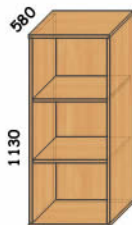

NÁBYTEK DONALD

DONALD 1
Skříň šatní vysoká
1900x946x580

DONALD 2
Skříňka šatní
1130x946x580

DONALD 3
Skříňka policová
1130x946x580

DONALD 4
Skříňka policová
710x946x580

DONALD 5
Skříňka šatní pravá
1130x474x580

DONALD 6
Skříňka šatní levá
1130x474x580

DONALD 7
Skříňka policová pravá
1130x474x580

DONALD 7
Skříňka policová pravá
1130x474x580

DONALD 9
Skříňka policová pravá
710x474x580

DONALD 10
Skříňka policová levá
710x474x580

DONALD 12
Regál nízký
1190x375x473

DONALD 17
Police
415x946x175

DONALD 13
Komoda zásuvková
710x946x580

DONALD 34
Skříňka policová
710x474x580

DONALD 33
Skříňka policová
1130x474x580

DONALD 11
Regál vysoký
1900x514x300

DONALD 14
Stůl pod PC
740x946x650

DONALD 15
Stůl psací
740x1250x600

DONALD 16
Stůl psací levý
740x1250x600

DONALD 18
Postel spodní s roštem
900x1920, 2000

DONALD 20
Bočnice s roštem
900x2000

DONALD 19
Uložný prostor
230x945x920