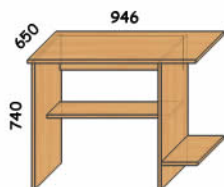

NÁBYTEK DONALD

DONALD 1
Skříň šatní vysoká
1900x946x580

DONALD 2
Skříňka šatní
1130x946x580

DONALD 3
Skříňka policová
1130x946x580

DONALD 4
Skříňka policová
710x946x580

DONALD 5
Skříňka šatní pravá
1130x474x580

DONALD 6
Skříňka šatní levá
1130x474x580

DONALD 7
Skříňka policová pravá
1130x474x580

DONALD 7
Skříňka policová pravá
1130x474x580

DONALD 9
Skříňka policová pravá
710x474x580

DONALD 10
Skříňka policová levá
710x474x580

DONALD 12
Regál nízký
1190x375x473

DONALD 17
Police
415x946x175

DONALD 13
Komoda zásuvková
710x946x580

DONALD 34
Skříňka policová
710x474x580

DONALD 33
Skříňka policová
1130x474x580

DONALD 11
Regál vysoký
1900x514x300

DONALD 14
Stůl pod PC
740x946x650

DONALD 15
Stůl psací
740x1250x600

DONALD 16
Stůl psací levý
740x1250x600

DONALD 18
Postel spodní s roštem
900x1920, 2000

DONALD 20
Bočnice s roštem
900x2000

DONALD 19
Uložný prostor
230x945x920