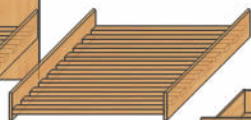

NÁBYTEK DONALD

DONALD 1
Skříň šatní vysoká
1900x946x580

DONALD 2
Skříňka šatní
1130x946x580

DONALD 3
Skříňka policová
1130x946x580

DONALD 4
Skříňka policová
710x946x580

DONALD 5
Skříňka šatní pravá
1130x474x580

DONALD 6
Skříňka šatní levá
1130x474x580

DONALD 7
Skříňka policová pravá
1130x474x580

DONALD 7
Skříňka policová pravá
1130x474x580

DONALD 9
Skříňka policová pravá
710x474x580

DONALD 10
Skříňka policová levá
710x474x580

DONALD 14
Stůl pod PC
740x946x650

DONALD 15
Stůl psací
740x1250x600

DONALD 16
Stůl psací levý
740x1250x600

DONALD 18
Postel spodní s roštem
900x1920, 2000

DONALD 20
Bočnice s roštem
900x2000

DONALD 19
Uložný prostor
230x945x920

DONALD 26
Čelo postele malé
425x955x22

DONALD 27
Čelo malé profilované
425x955x22

DONALD 21
Schody
1034x474x1250

DONALD 22P
Zábradlí - pravé
1907x28x1120

DONALD 22L
Zábradlí - levé
1907x28x1120

DONALD 25
Čelo velké profilované
1615x955x22