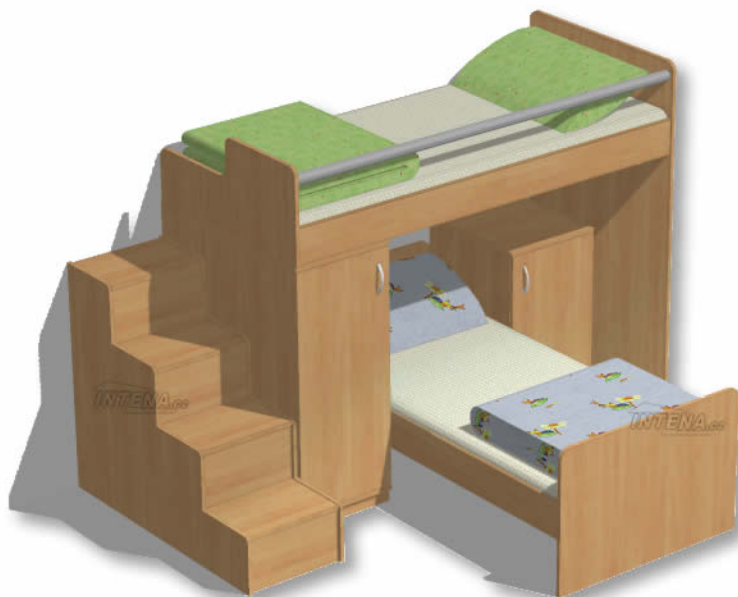

D21 (1x), D24 (1x), D27 (1x) , D20 (1x), D13 (1x),
D8 (1x), D12 (1x), D29 (2x), D18 (1x), D10 (1x)