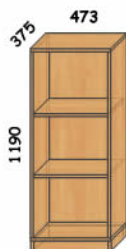

NÁBYTEK DONALD

DONALD 1
Skříň šatní vysoká
1900x946x580

DONALD 2
Skříňka šatní
1130x946x580

DONALD 3
Skříňka policová
1130x946x580

DONALD 4
Skříňka policová
710x946x580

DONALD 5
Skříňka šatní pravá
1130x474x580

DONALD 6
Skříňka šatní levá
1130x474x580

DONALD 7
Skříňka policová pravá
1130x474x580

DONALD 7
Skříňka policová pravá
1130x474x580

DONALD 9
Skříňka policová pravá
710x474x580

DONALD 10
Skříňka policová levá
710x474x580

DONALD 12
Regál nízký
1190x375x473

DONALD 17
Police
415x946x175

DONALD 13
Komoda zásuvková
710x946x580

DONALD 34
Skříňka policová
710x474x580

DONALD 33
Skříňka policová
1130x474x580

DONALD 11
Regál vysoký
1900x514x300

DONALD 14
Stůl pod PC
740x946x650

DONALD 15
Stůl psací
740x1250x600

DONALD 16
Stůl psací levý
740x1250x600

DONALD 18
Postel spodní s roštem
900x1920, 2000

DONALD 20
Bočnice s roštem
900x2000

DONALD 19
Uložný prostor
230x945x920