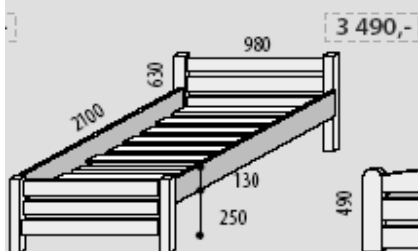

Postel KARLA
č. 103