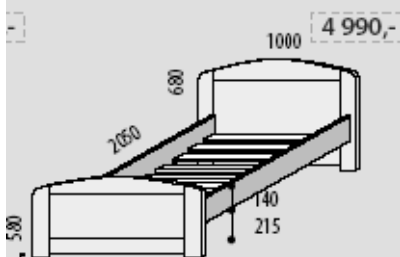

Postel MARK 2
č. 120