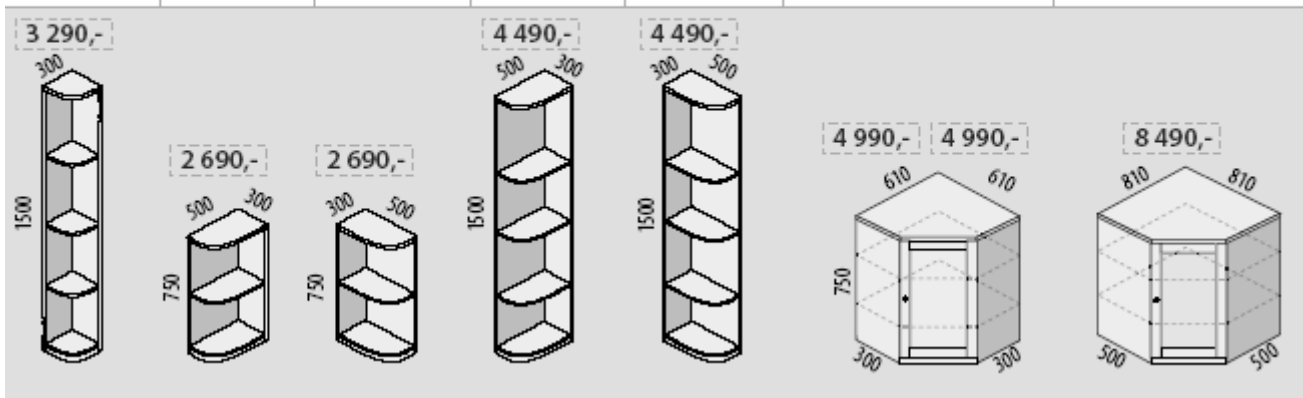

Police rohová vysoká
č. 846

Police rohová malá pravá
č. 848

Police rohová malá levá
č. 850

Police rohová velká pravá
č. 852

Police rohová velká levá
č. 854

Rohová skříňka úzká bez soklu/ se soklem
č. 856 č. 858

Rohová skříňka hluboká se soklem
č. 860

PSACÍ STOLY

Stůl KAJA
č. 701

Stůl PERFEKT
č. 705