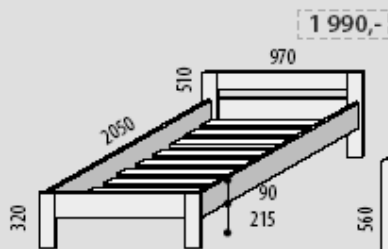

**JEDNOLŮŽKA POSTELE** *Postele a výklopné úložné prostory se dodávají s lamelovým nebo pevným roštem, standardní rozměr matrací u jednolůžek je 2000×900 mm*

**Postel VIKEND**  
demont  
č. 106

**Postel LAĎKA**  
č. 100