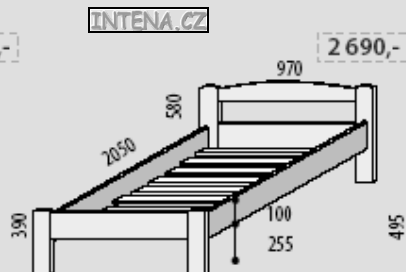

Postel LAĎKA 1
demont
č. 101