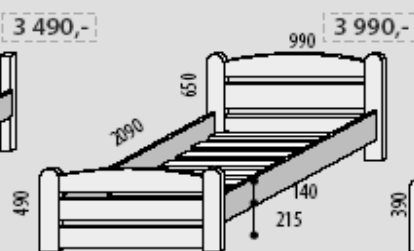

Postel TORO
č. 110