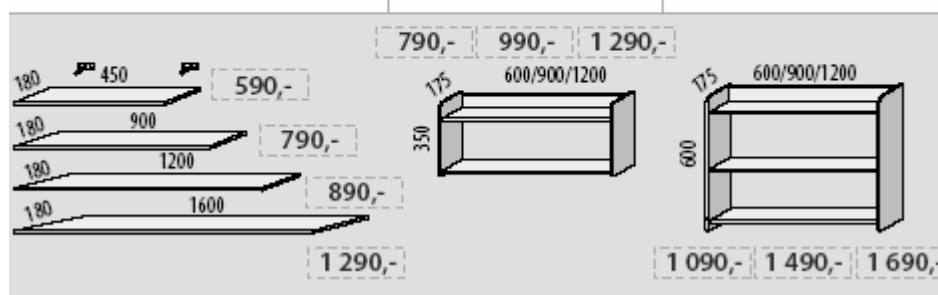

Police KLASIK
č. 410 - 450
č. 411 - 900
č. 412 - 1200
č. 413 - 1600

Police 600/2 č. 420
Police 900/2 č. 422
Police 1200/2 č. 424

Police 600/3 č. 421
Police 900/3 č. 423
Police 1200/3 č. 425