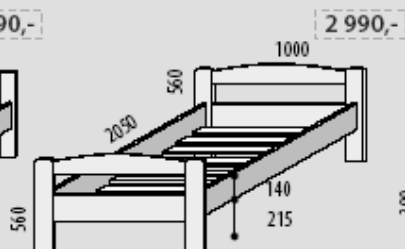

**JEDNOLŮŽKA POSTELE** *Postele a výklopné úložné prostory se dodávají s lamelovým nebo pevným roštem, standardní rozměr matrací u jednolůžek je 2000×900 mm*

**Postel VIKEND**  
demont  
č. 106

**Postel LAĎKA**  
č. 100