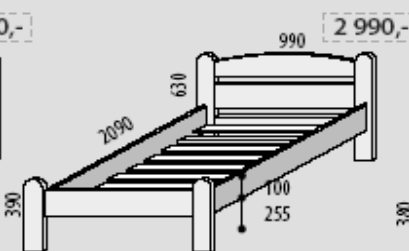

Postel TORO HOBBY
demont
č. 111