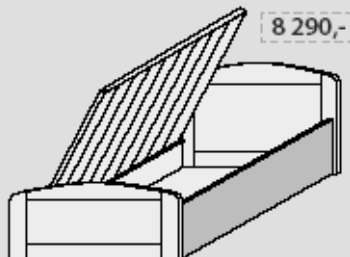

Postel MARK L1
UP čelní výklop
č. 146

POSTEL MARK 2
UP boční výklop
č. 122