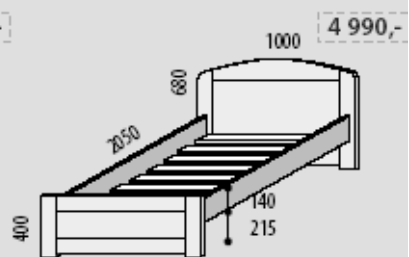

Postel MARK L1
UP boční výklop
č. 147

Postel MARK 4
č. 125