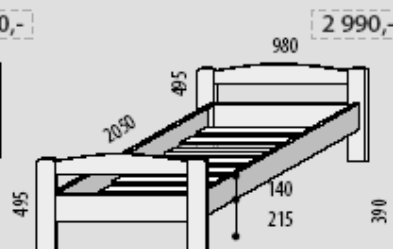

Postel LAĎKA 2
demont
č. 102