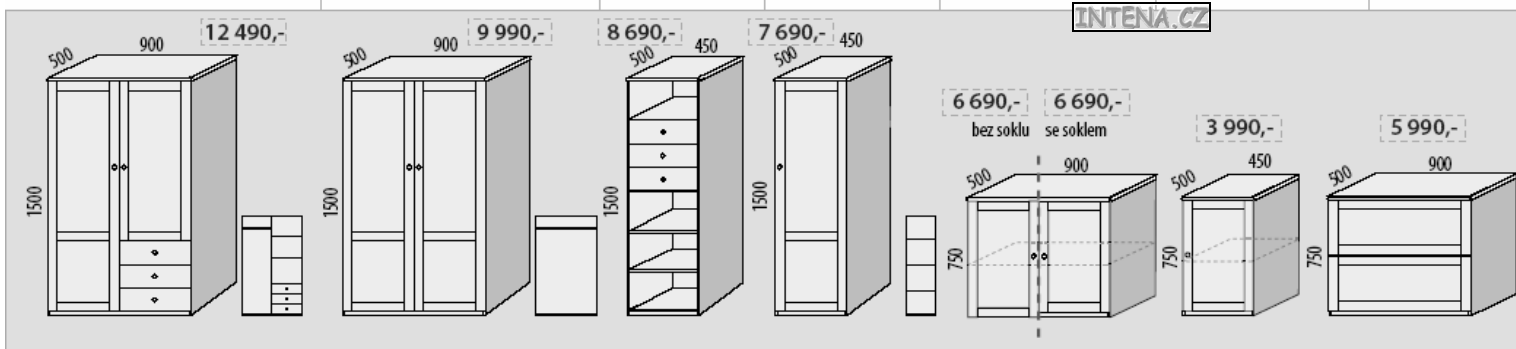

Skříň pološatní
č. 800

Skříň celošatní
č. 801

Skříň úzká
č. 802

**Skříň úzká
s dveřmi**
č. 803

**Nástavec
bez soklu / se soklem**
č. 811 č. 810

**Nástavec
poloviční se soklem**
č. 812

Peřináč
č. 813